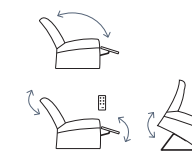

## SIME 2

Una poltrona dallo stile semplice e versatile che fa del comfort la sua caratteristica principale. La funzione di vibromassaggio offre piacevoli sensazioni di benessere, favorendo il più completo relax, fisico e mentale.

Rivestimento in tessuto con trattamento Teflon (trattamento antimacchia repellente).

Funzione di vibromassaggio con reclinazione elettrica a 2 motori + sistema alzapersona Energy lift.

### VARIANTI DISPONIBILI:

- Reclinazione manuale mediante leggera pressione del corpo.
- Reclinazione elettrica a 2 motori + sistema alzapersona Energy lift.

Tessuto blu notte

Tessuto giallo ocra

Tessuto marrone-arancio