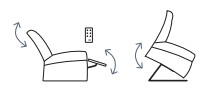

**VARIANTI DISPONIBILI:**

- Reclinazione manuale mediante leggera pressione del corpo.
- Reclinazione elettrica a 2 motori + sistema alzapersona Energy lift + vibromassaggio.

Tessuto blu notte    Tessuto giallo ocre    Tessuto marrone-arancio    Tessuto rosso Cina