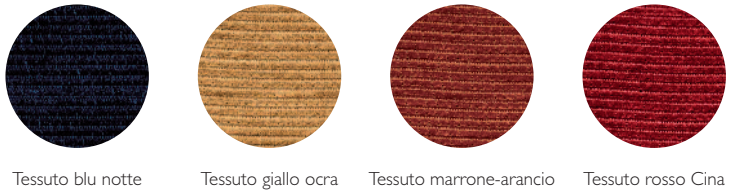

**VARIANTI DISPONIBILI:**

- Reclinazione manuale mediante leggera pressione del corpo.
- Reclinazione elettrica a 2 motori + sistema alzapersona Energy lift + vibromassaggio.

Tessuto blu notte    Tessuto giallo ocre    Tessuto marrone-arancio    Tessuto rosso Cina