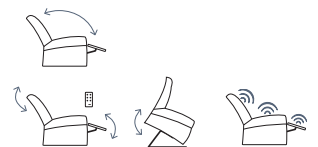

Rivestimento in tessuto con trattamento Teflon (trattamento antimacchia repellente).

Kit 4 piedini con ruote installabile a discrezione.

Reclinazione elettrica a 2 motori con sistema alzapersona Energy lift integrato.

**VARIANTI DISPONIBILI:**

- Reclinazione manuale mediante leggera pressione del corpo.
- Reclinazione elettrica a 2 motori + sistema alzapersona Energy lift + vibromassaggio.

Tessuto blu notte    Tessuto giallo ocre    Tessuto marrone-arancio    Tessuto rosso Cina